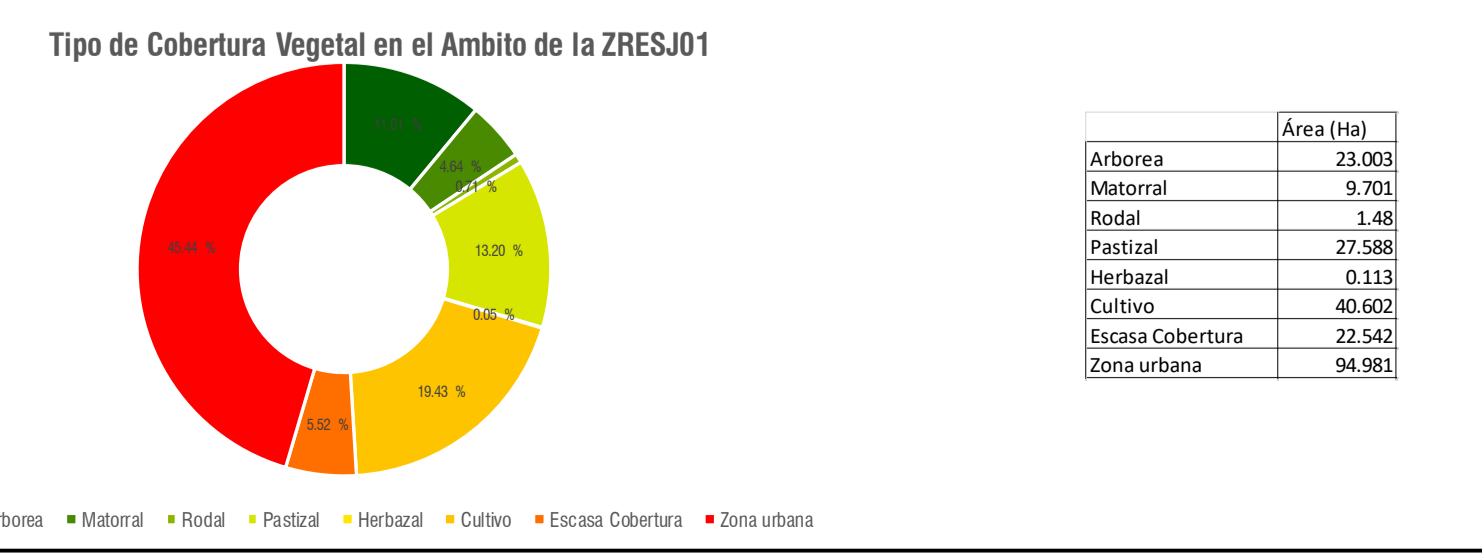

COBERTURA VEGETAL 1:2,500

MUNICIPALIDAD PROVINCIAL DE CUSCO | **OFICINA DE DESARROLLO URBANO Y RURAL**

PLAN ESPECÍFICO ZRESJ01

MEJORAMIENTO Y REGULACIÓN DE LAS CONDICIONES DE HABITABILIDAD URBANA EN EL ZONA DE REGULACIÓN ESPECIAL DE LA PROVINCIA DE CUSCO