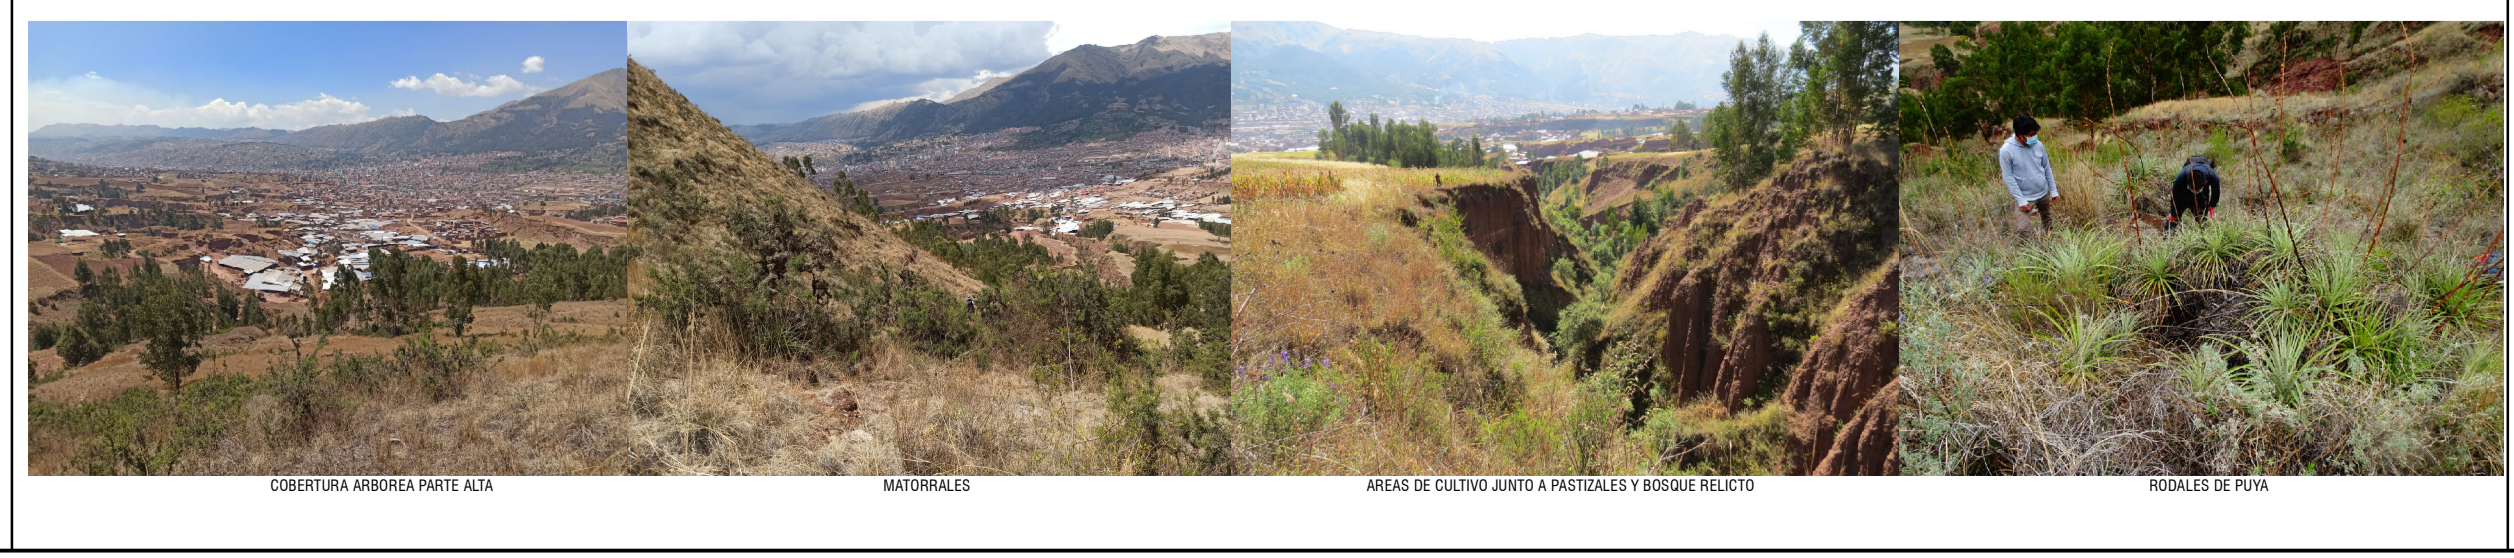

COBERTURA VEGETAL 1:2,500

MUNICIPALIDAD PROVINCIAL DE CUSCO | **OFICINA DE DESARROLLO URBANO Y RURAL**

PLAN ESPECÍFICO ZRESJ01

MEJORAMIENTO Y REGULACIÓN DE LAS CONDICIONES DE HABITABILIDAD URBANA EN EL ZONA DE REGULACIÓN ESPECIAL DE LA PROVINCIA DE CUSCO

ZONA DE REGULACIÓN ESPECIAL

COBERTURA VEGETAL

FECHA: 2016-08-08 08:00 | ELABORADO POR: [Logo] | ESCALA: 1:2,500

PROYECTO: [Logo] | [Logo] | [Logo]

MD-AMB 05